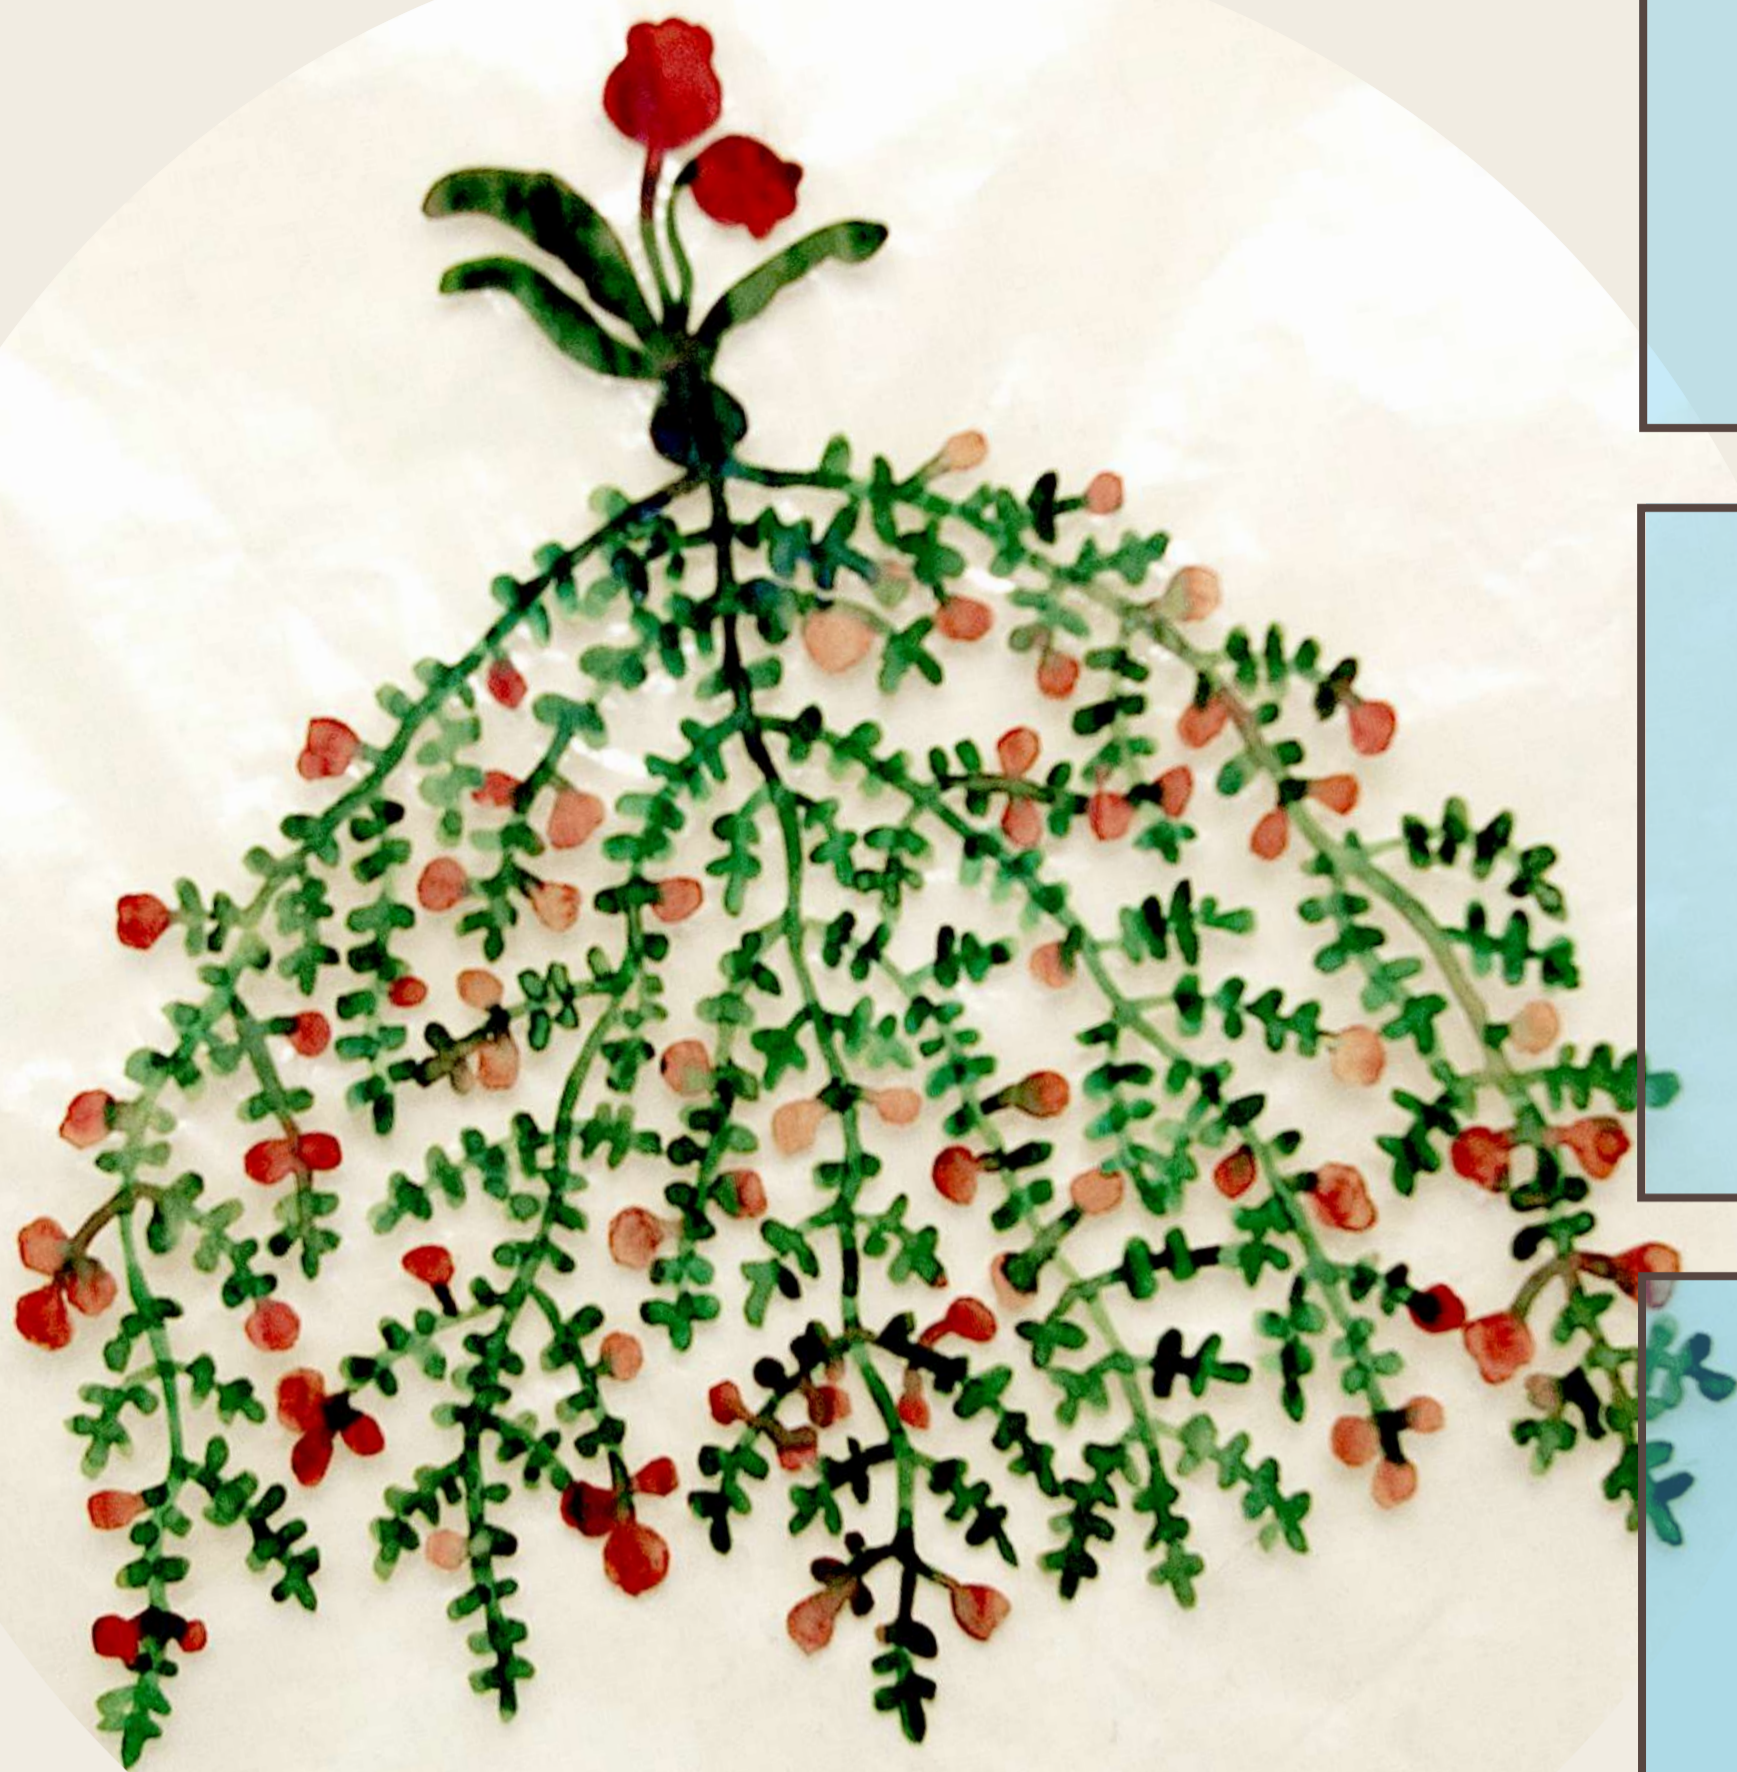

空

想

植

物

採

取

くうそうしよくぶつさいしゆ

沿道里山でアート

夏休みイベント
参加者募集!

『鶴見みどりのルート1の活動を通じて、
交通量の多い国道1号線に豊かな緑が
あふれるようになってきました。』

その身近な植物や木の葉っぱにはどん
な花が咲くのでしょうか。葉っぱから想
像してオリジナルな花を描いて、多様な
標本のような作品群を作ります。』

講師 | 今村文 Fumi IMAMURA

1982年愛知県生まれ。2008年金沢
美術工芸大学大学院美術工芸研究
科絵画専攻油画コース修了。愛知
県在住。主な活動としては、2015年
に芸術植物園(愛知県立美術館)参
加。2016年にあいちトリエンナーレ
2016参加。